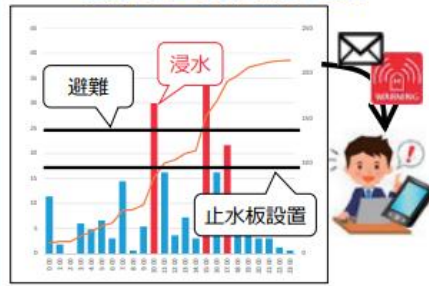

水防法対策ソリューション - 浸水の監視、浸水対策 -

1時間に100mmを超える記録的大雨（キョクアメ）増加に伴い水防法が改正。法律改正に対応した安全対策を提供。

I C T 技術を駆使したサービスにより、防災・減災に寄与する