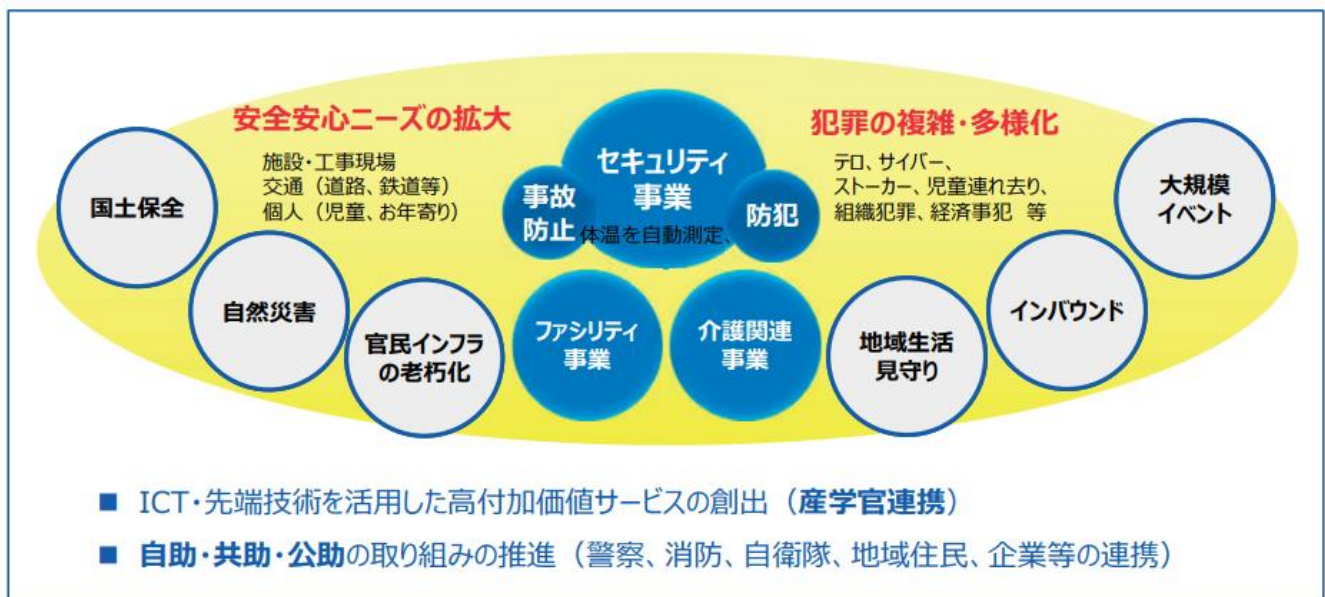

4. 多様化・拡大する安全安心サービス

安全安心ニーズの拡大と対応

©2022 SOHGO SECURITY SERVICES CO.,LTD.