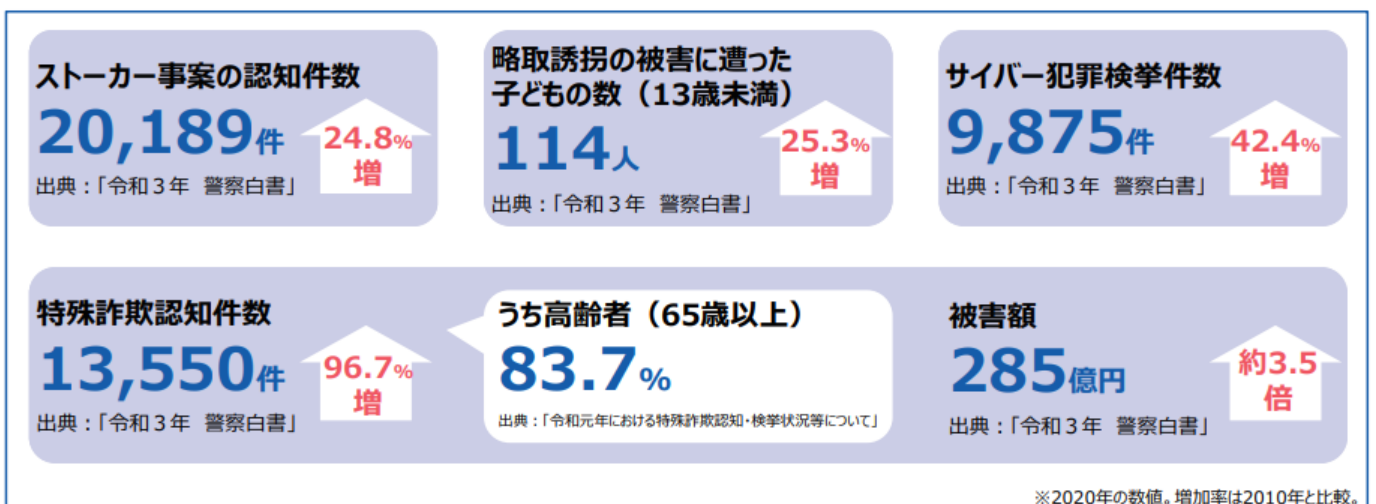

## 2. 警備業を取り巻く環境

- 侵入窃盗は2002年をピークに1/7に減少
- 機械警備の対象施設は2.7倍に増加 ⇒ 侵入窃盗減に警備が貢献？

©2022 SOHGO SECURITY SERVICES CO.,LTD.

## 2. 警備業を取り巻く環境

- 高齢者をターゲットとした特殊詐欺、女性や子どもが被害に遭う犯罪やサイバー犯罪、テロに対する脅威などから、国民の不安や、安全安心へのニーズは高まっている。

©2022 SOHGO SECURITY SERVICES CO.,LTD.