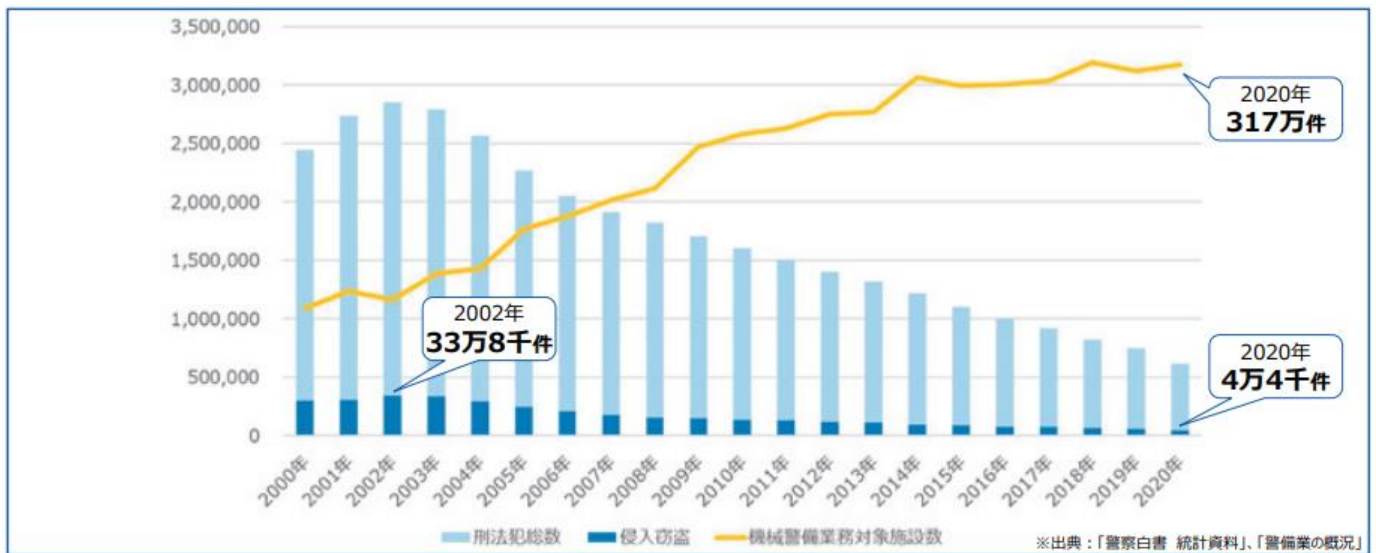

## 2. 警備業を取り巻く環境

- 侵入窃盗は2002年をピークに1/7に減少
- 機械警備の対象施設は2.7倍に増加 ⇒ 侵入窃盗減に警備が貢献？

©2022 SOHGO SECURITY SERVICES CO.,LTD.